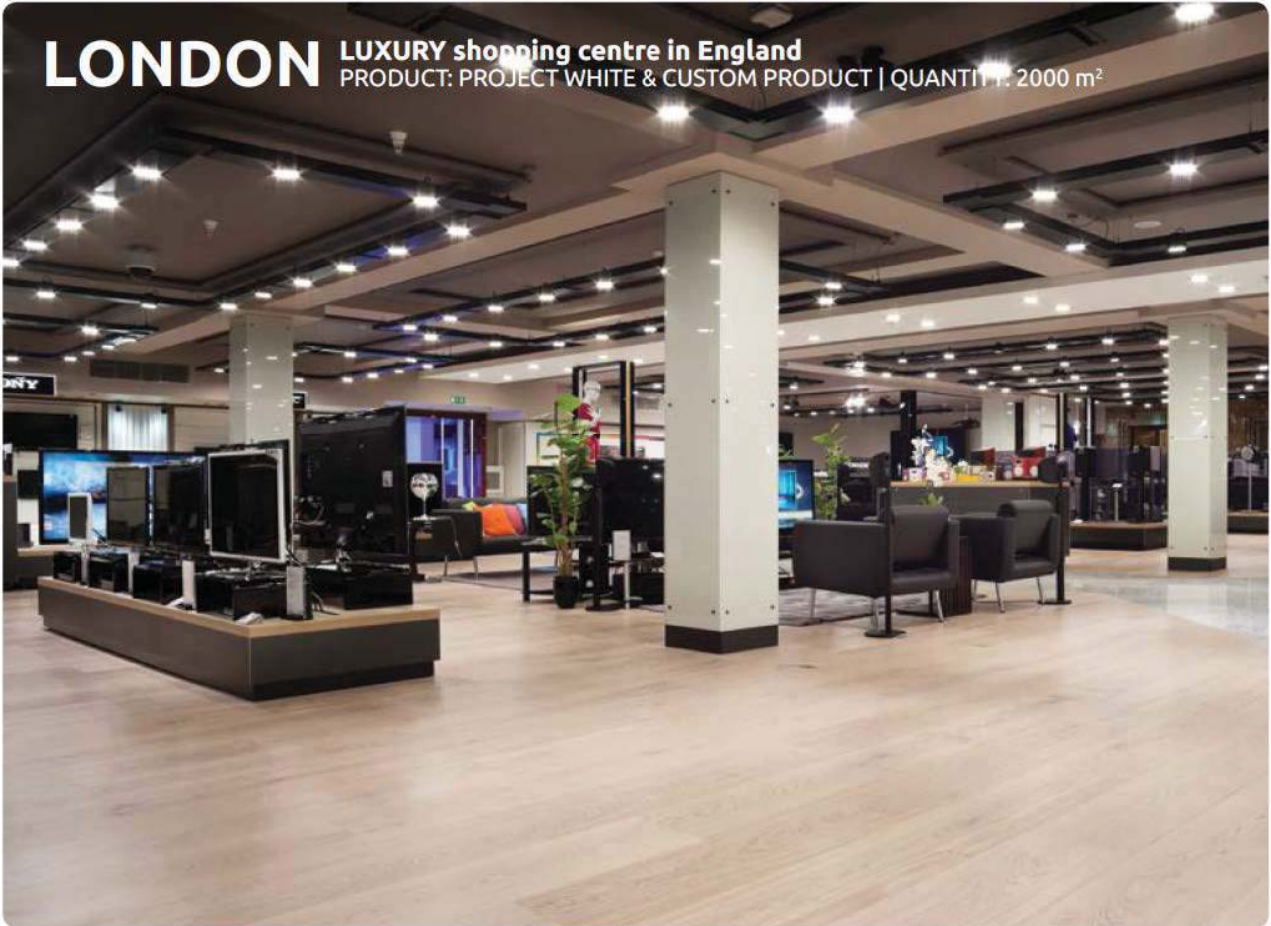

LONDON LUXURY shopping centre in England
PRODUCT: PROJECT WHITE & CUSTOM PRODUCT | QUANTITY: 2000 m²